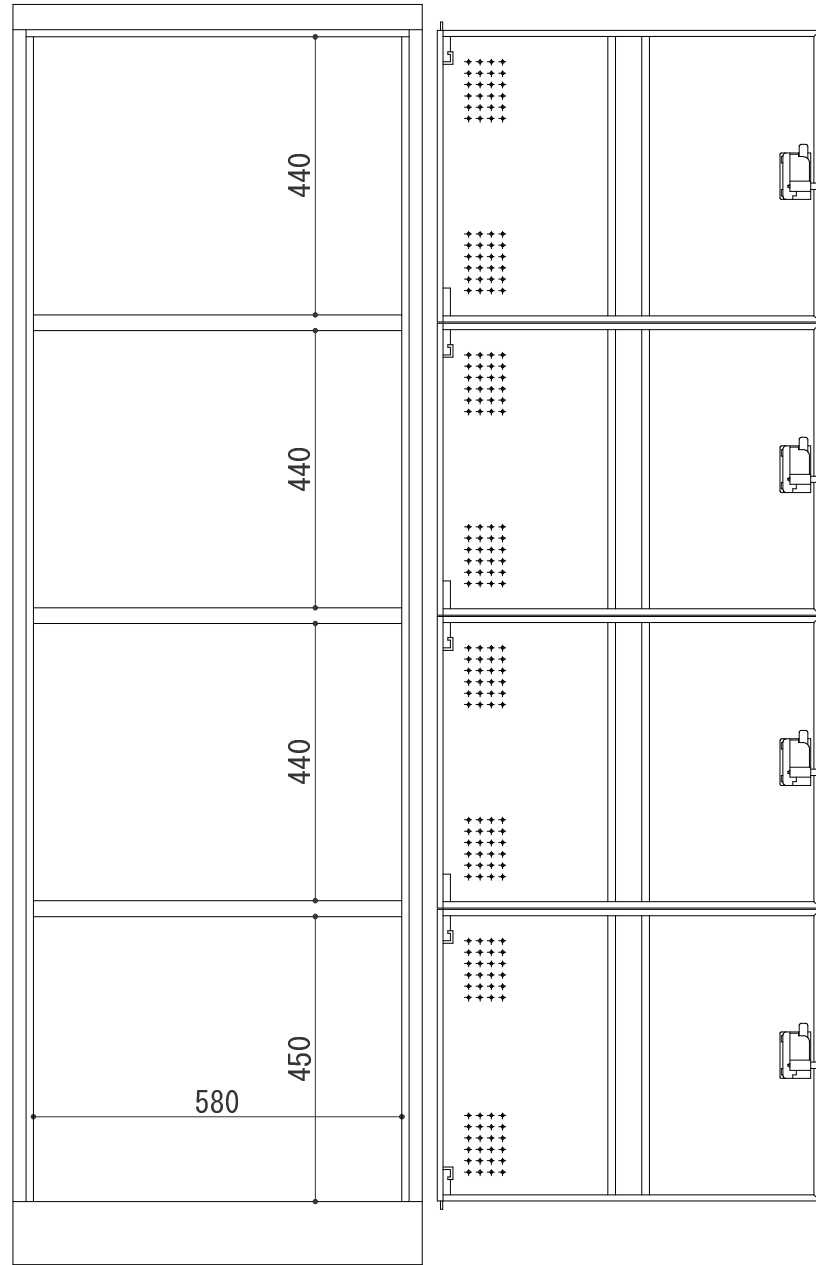

大型ロッカー 1列4段 1台
 サイズ : W650×D650×H2000
 仕様 : マスター式シリンダー錠
 名差し、通気孔、アジャスター付き

A-A' 断面図

符号	△	製図	検図/承認	設計日	縮尺	工事名称	数量	番号
	△					図面名称		
	△					外寸		