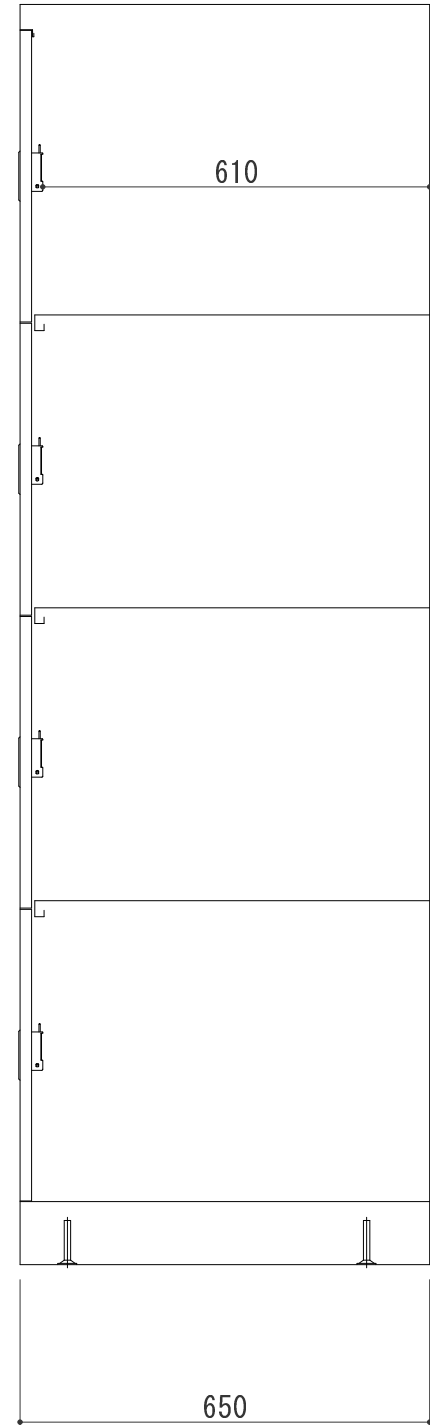

大型ロッカー 1列4段 1台
 サイズ : W650×D650×H2000
 仕様 : マスター式シリンダー錠
 名差し、通気孔、アジャスター付き

A-A' 断面図

符号	△	製図	検図/承認	設計日	縮尺	工事名称	数量	番号
	△					図面名称		
	△					外寸		