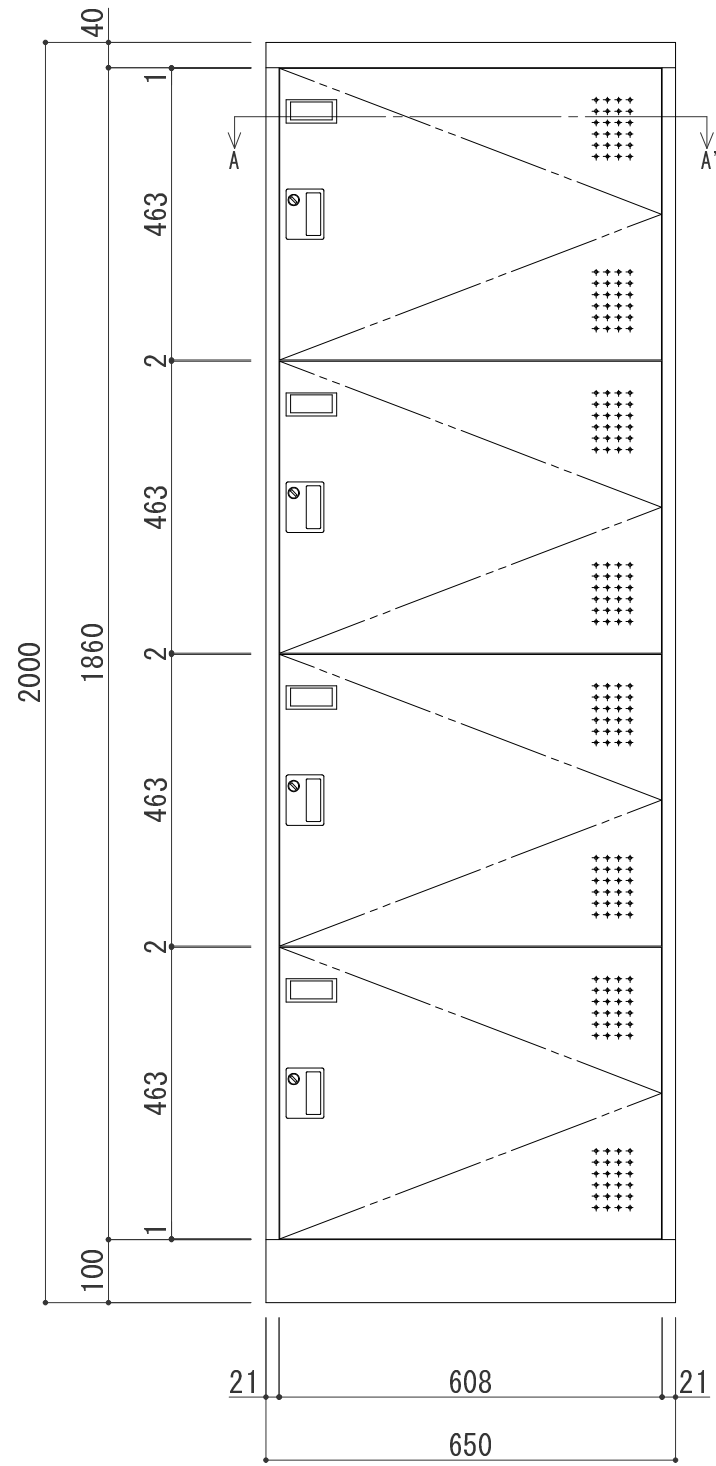

大型ロッカー 1列4段 1台
 サイズ : W650×D650×H2000
 仕様 : マスター式シリンダー錠
 名差し、通気孔、アジャスター付き

A-A' 断面図

符号	△	製図	検図/承認	設計日	縮尺	工事名称	数量	番号
	△					図面名称		
	△					外寸		